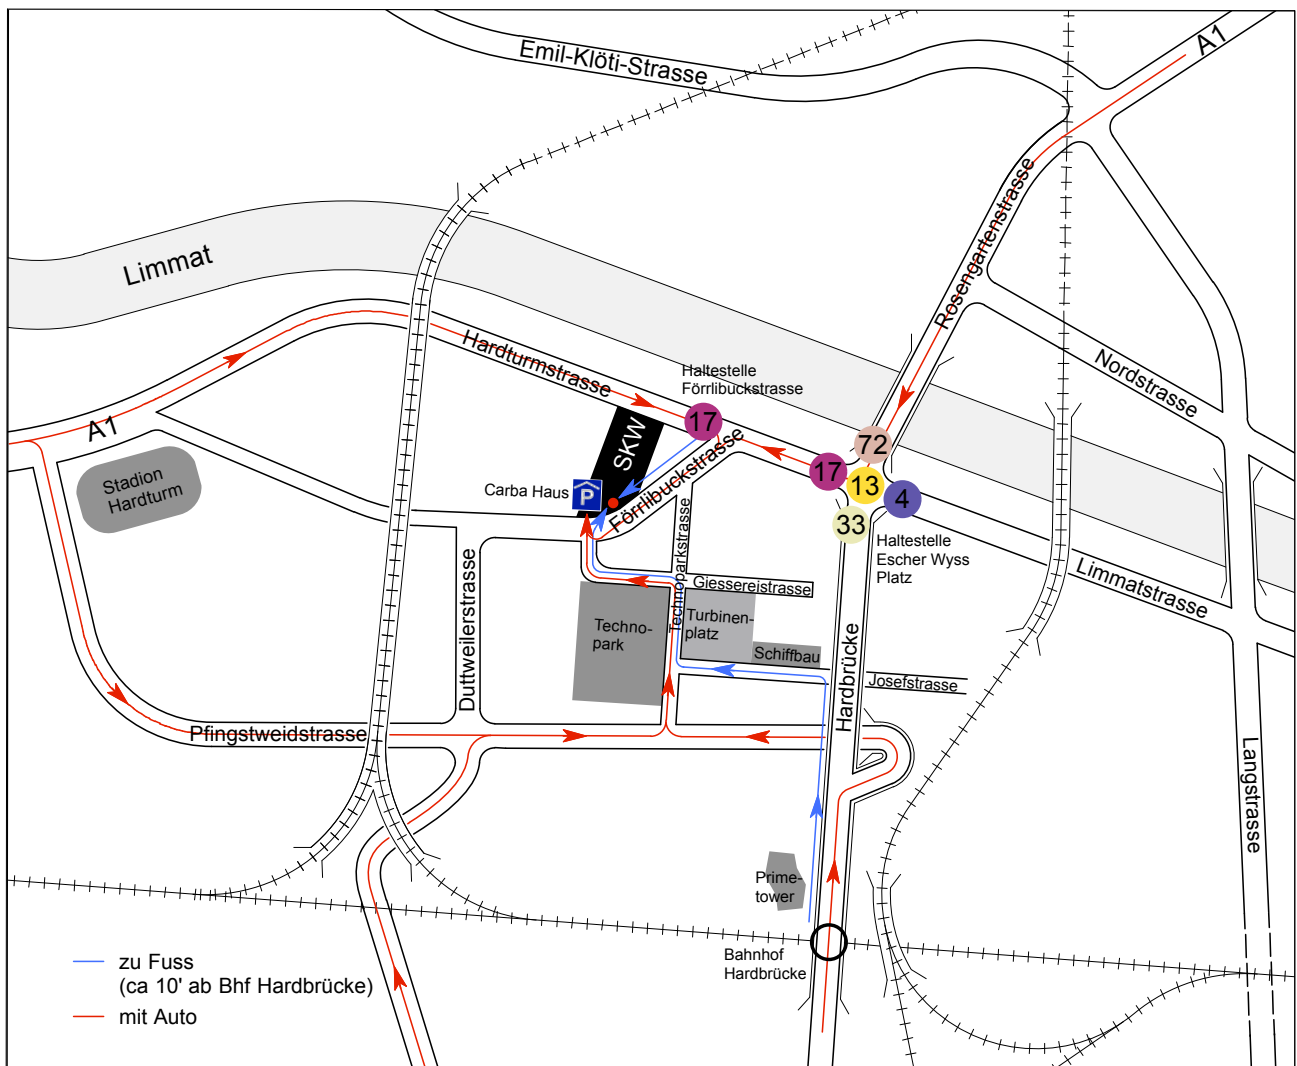

Wegbeschreibung

Suter • von Känel • Wild • AG
Siedlung Landschaft Verkehr Umwelt

Förrlibuckstrasse 30 8005 Zürich skw.ch
Tel. +41 (0)44 315 13 90 info@skw.ch